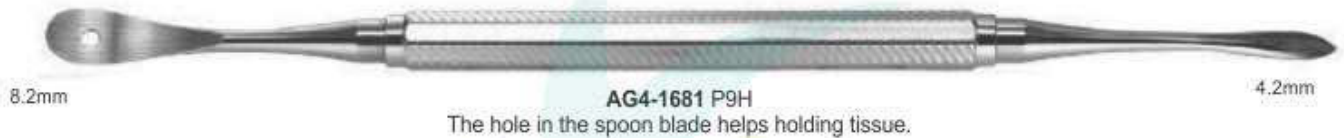

PERIODONTAL INSTRUMENTS

- Инструменты пародонтологические
- Instruments pour la parodontologie
- Instrumente für die Parodontologie
- Инструменти пародонтологічні
- Instrumentos para periodoncia
- الصكوك اللثة

To separate tissue tooth or bone. tp hold tissue away from surgical site.