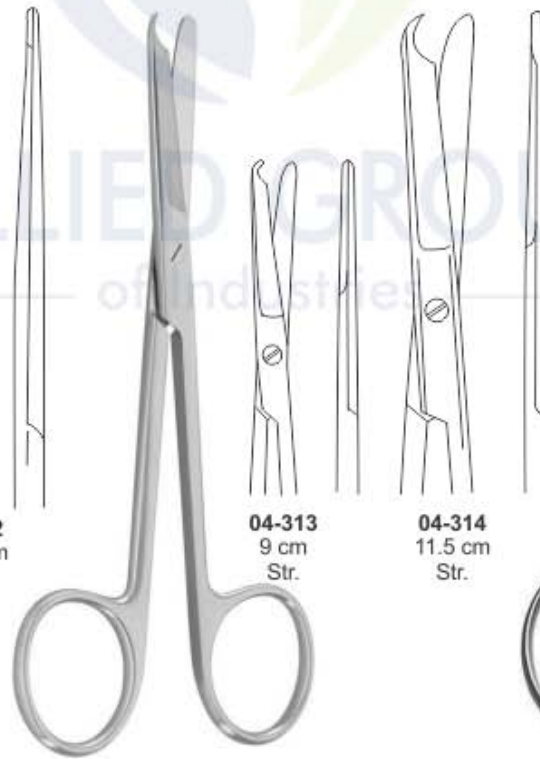

SPENCER STITCH SCISSORS

04-313
9 cm
Str.

04-314
11.5 cm
Str.